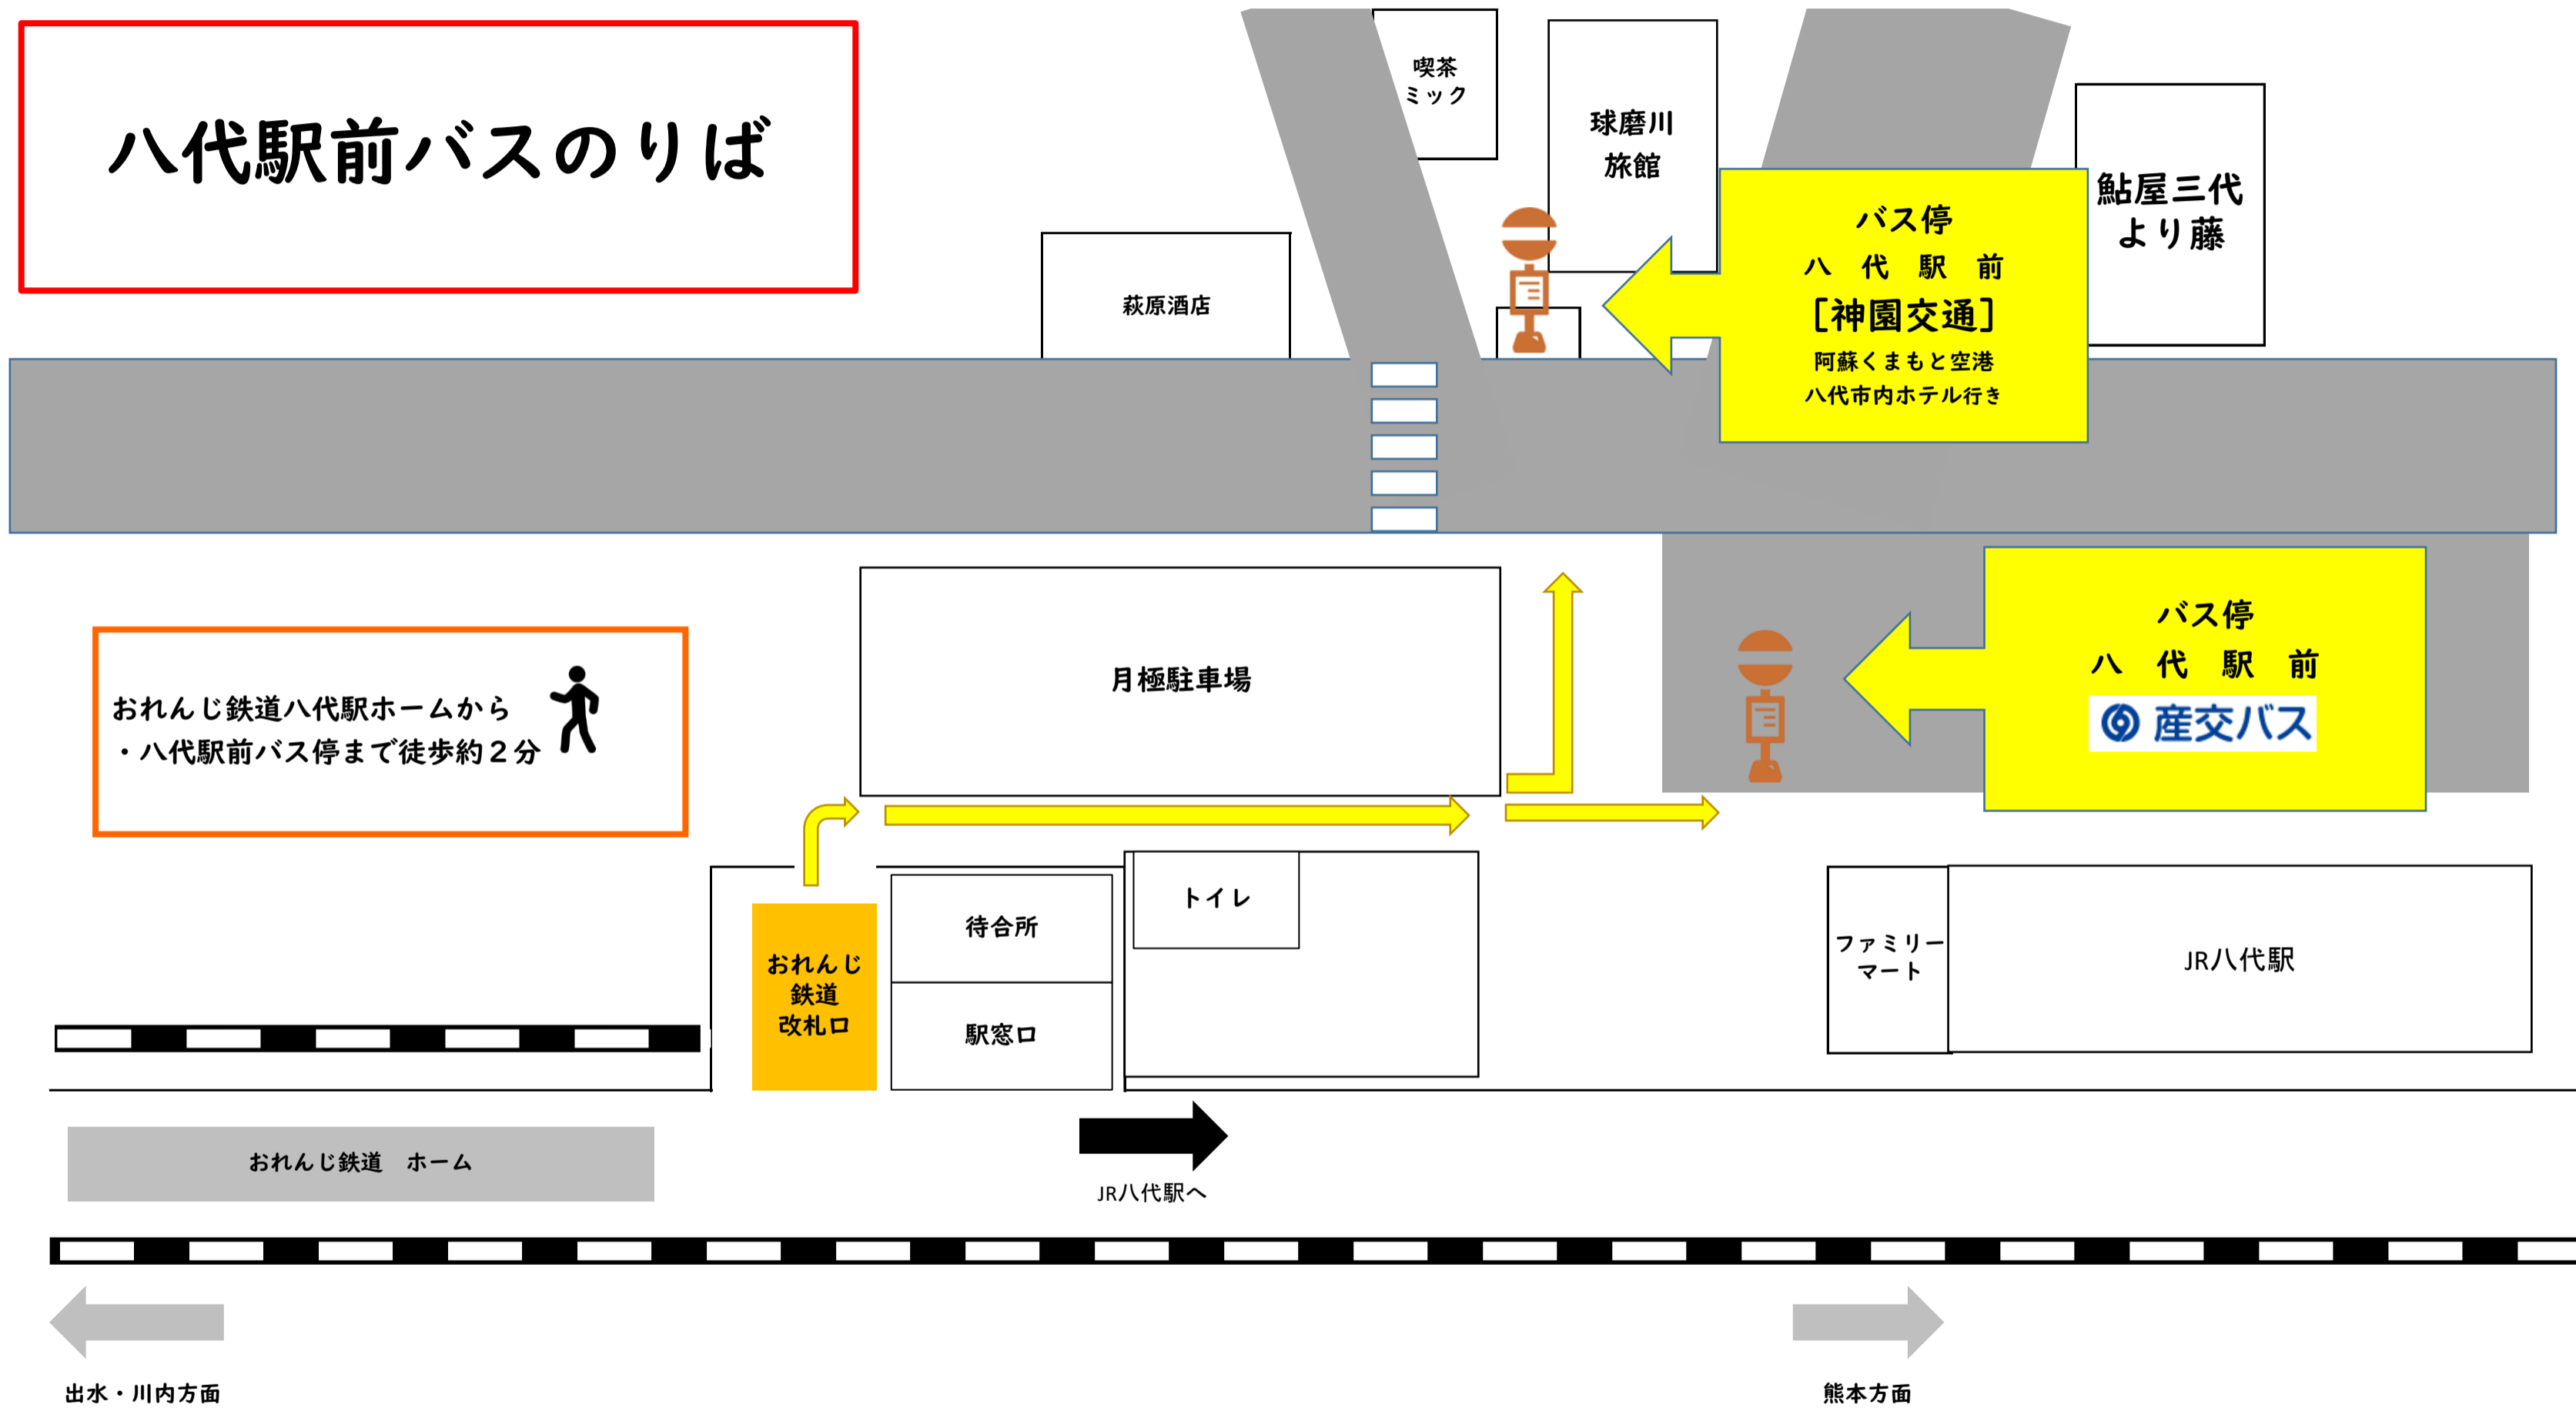

# 八代駅前バスのりば

おれんじ鉄道八代駅ホームから  
・八代駅前バス停まで徒歩約2分

JR八代駅へ

出水・川内方面

熊本方面