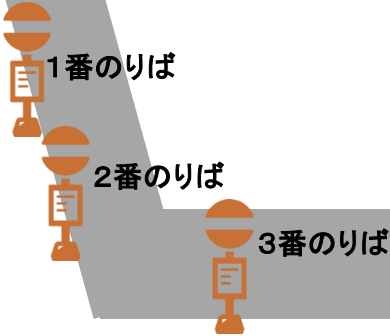

出水駅前バスのりば
(西口)

↑県道372号線

1番のりばから 徒歩約1分
2・3番のりばから 徒歩約3分

バス停
出水駅前
【南国交通】
【ふれあいバス】

ロータリー

駅舎

階段・エスカレーター
(稼働時間7:30~19:30)

エレベーター
(稼働時間5:00~0:00)

1番のりば

2・3番のりば

階段

自由通路

JR出水駅へ

川内方面

八代方面