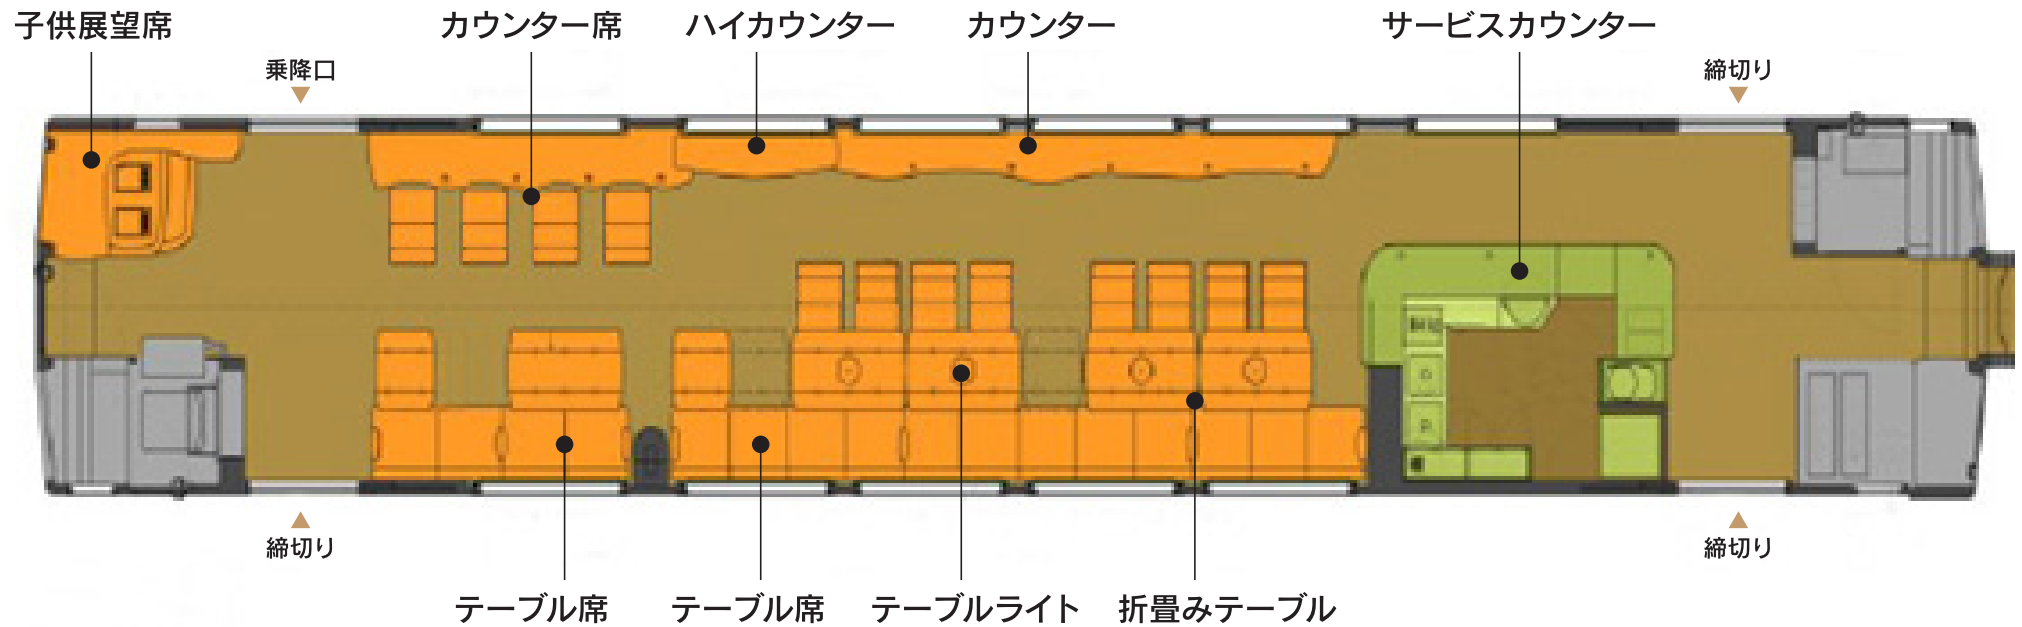

ORANGE RESTAURANT EXPRESS

Dining Car

おれんじ食堂1号車 / ダイニング・カー

HSOR114 | 23席