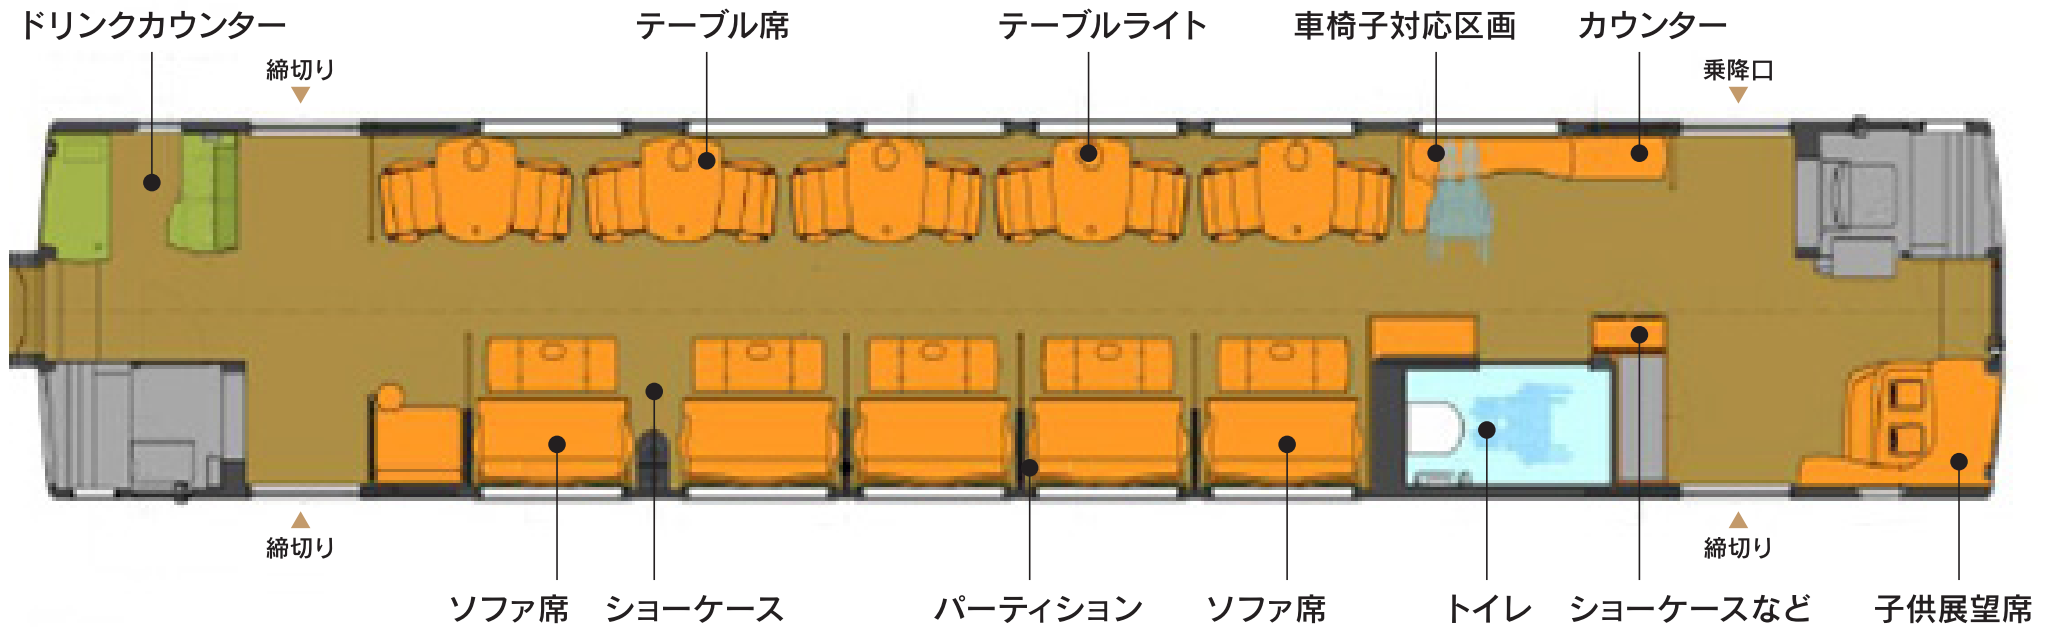

ORANGE RESTAURANT EXPRESS

Living Car

おれんじ食堂2号車 / リビング・カー

HSOR116 | 20席