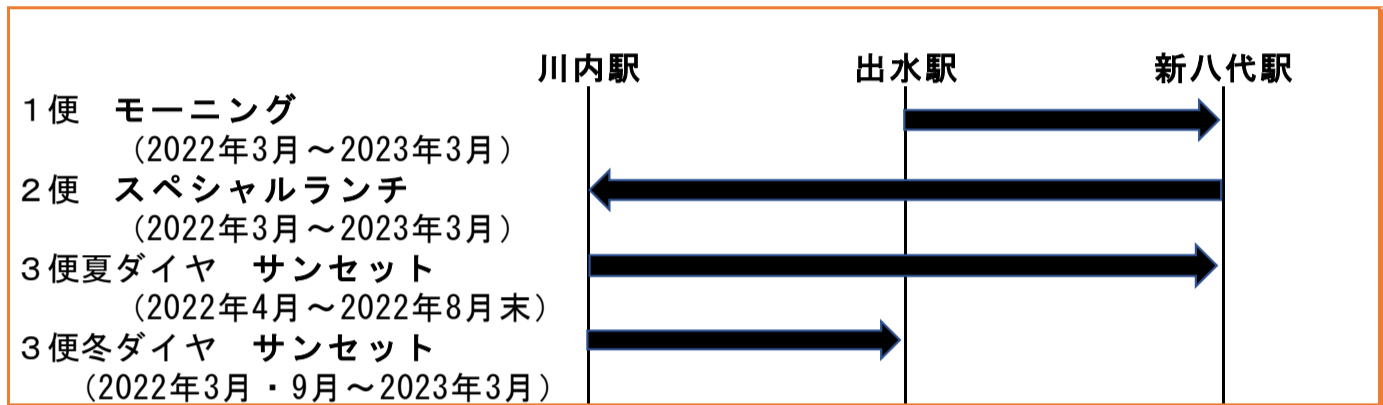

2022年3月

月	火	水	木	金	土	日
	1	2	3	4	5	6
7	8	9	10	11	12	13
14	15	16	17	18	19	20
21	22	23	24	25	26	27
春分の日						
28	29	30	31			

【備考】

- ・3月31日までは2021年度冬ダイヤで運行（食事・料金等も2021年度冬ダイヤ）
- ・4月1日より2022年度ダイヤで運行（食事・料金等は2022年度ダイヤ）
- ・9月1日より2022年度冬ダイヤとなります。
- ・ は2021年初頭に作成した運行カレンダーにて公表していた運行日
- ・3便夏 サンセットは川内駅→新八代駅通しのプランとし、出水駅を境にする切り売りプランはありません。