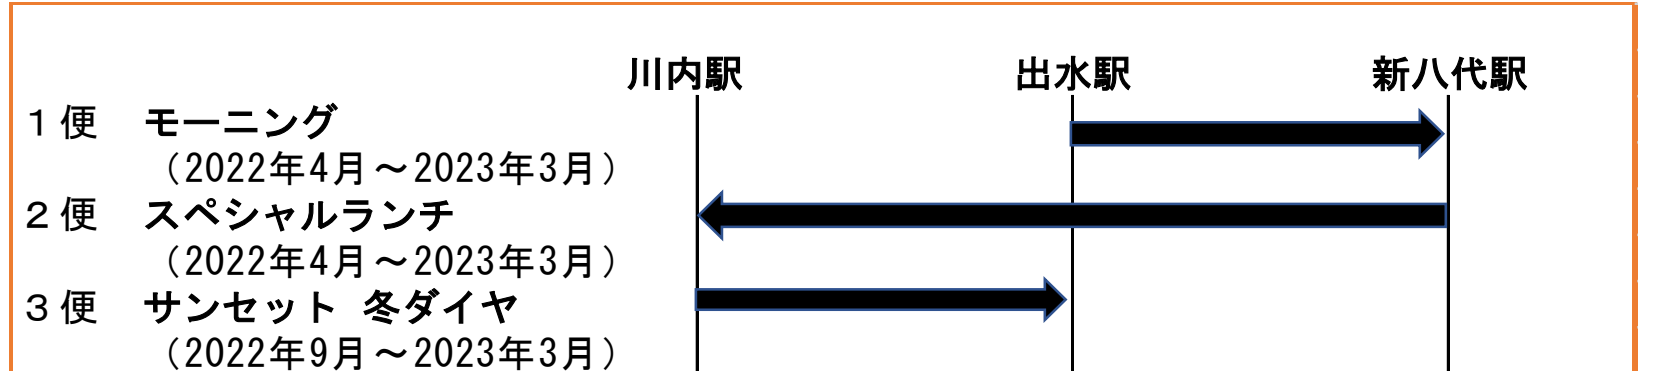

2022年度下期 おれんじ食堂運行カレンダー

1便:出水→新八代 2便:新八代→川内 3便(夏ダイヤ):川内→新八代 3便(冬ダイヤ):川内→出水

定期運行日A2 (冬ダイヤ9月~3月)	1便:○ 2便:○ 3便冬:○	定期運行日B2 (冬ダイヤ9月~3月)	1便:○ 2便:○	臨時貸切運行日B (冬ダイヤ9月~3月)	1便:○ 2便:○ 3便冬:○
運休日					

2022年10月

月	火	水	木	金	土	日
					1	2
3	4	5	6	7	8	9
10	11	12	13	14	15	16
17	18	19	20	21	22	23
24	25	26	27	28	29	30
31						

【備考】

2022年11月

月	火	水	木	金	土	日
	1	2	3	4	5	6
7	8	9	10	11	12	13
14	15	16	17	18	19	20
21	22	23	24	25	26	27
28	29	30				

2022年12月

月	火	水	木	金	土	日
			1	2	3	4
5	6	7	8	9	10	11
12	13	14	15	16	17	18
19	20	21	22	23	24	25
26	27	28	29	30	31	

2023年1月

月	火	水	木	金	土	日
						1
2	3	4	5	6	7	8
9	10	11	12	13	14	15
16	17	18	19	20	21	22
23	24	25	26	27	28	29
30	31					

2023年2月

月	火	水	木	金	土	日
		1	2	3	4	5
6	7	8	9	10	11	12
13	14	15	16	17	18	19
20	21	22	23	24	25	26
27	28					

2023年3月

月	火	水	木	金	土	日
		1	2	3	4	5
6	7	8	9	10	11	12
13	14	15	16	17	18	19
20	21	22	23	24	25	26
27	28	29	30	31		

...3月ダイヤ改正予定の為、運行未定