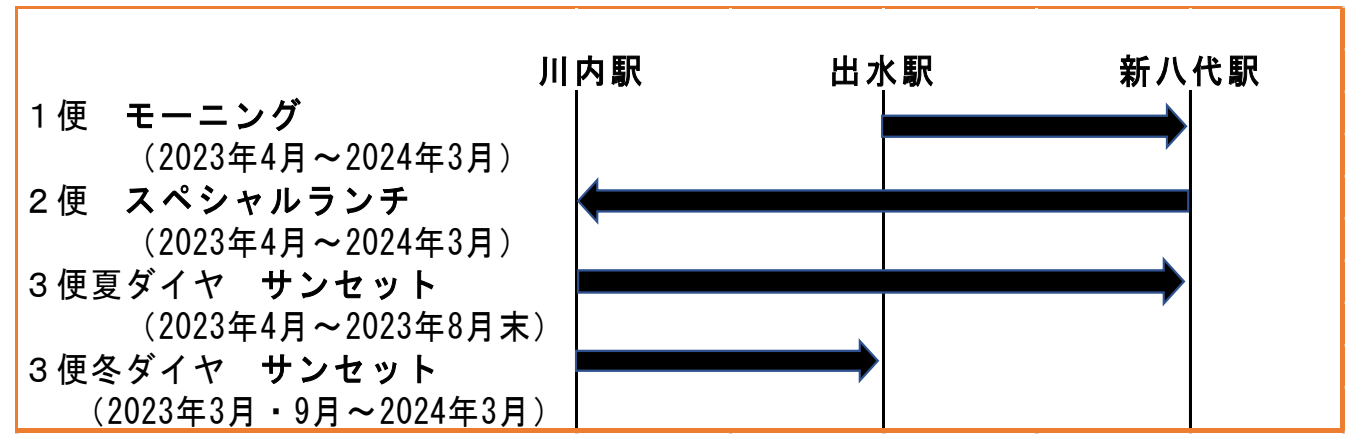

2023年3月

日	月	火	水	木	金	土
			1	2	3	4
5	6	7	8	9	10	11
12	13	14	15	16	17	18
19	20	21	22	23	24	25
26	27	28	29	30	31	

【備考】

- ・3月31日までは2022年度冬ダイヤで運行（食事・料金等も2022年度冬ダイヤ）
- ・4月1日より2023年度ダイヤで運行（食事・料金等は2023年度ダイヤ）
- ・9月1日より2023年度冬ダイヤとなります。
- ・ は2022年初頭に作成した運行カレンダーにて公表していた運行日
- ・3便夏 サンセットは川内駅→新八代駅通しのプランとし、出水駅を境にする切り売りプランはありません。